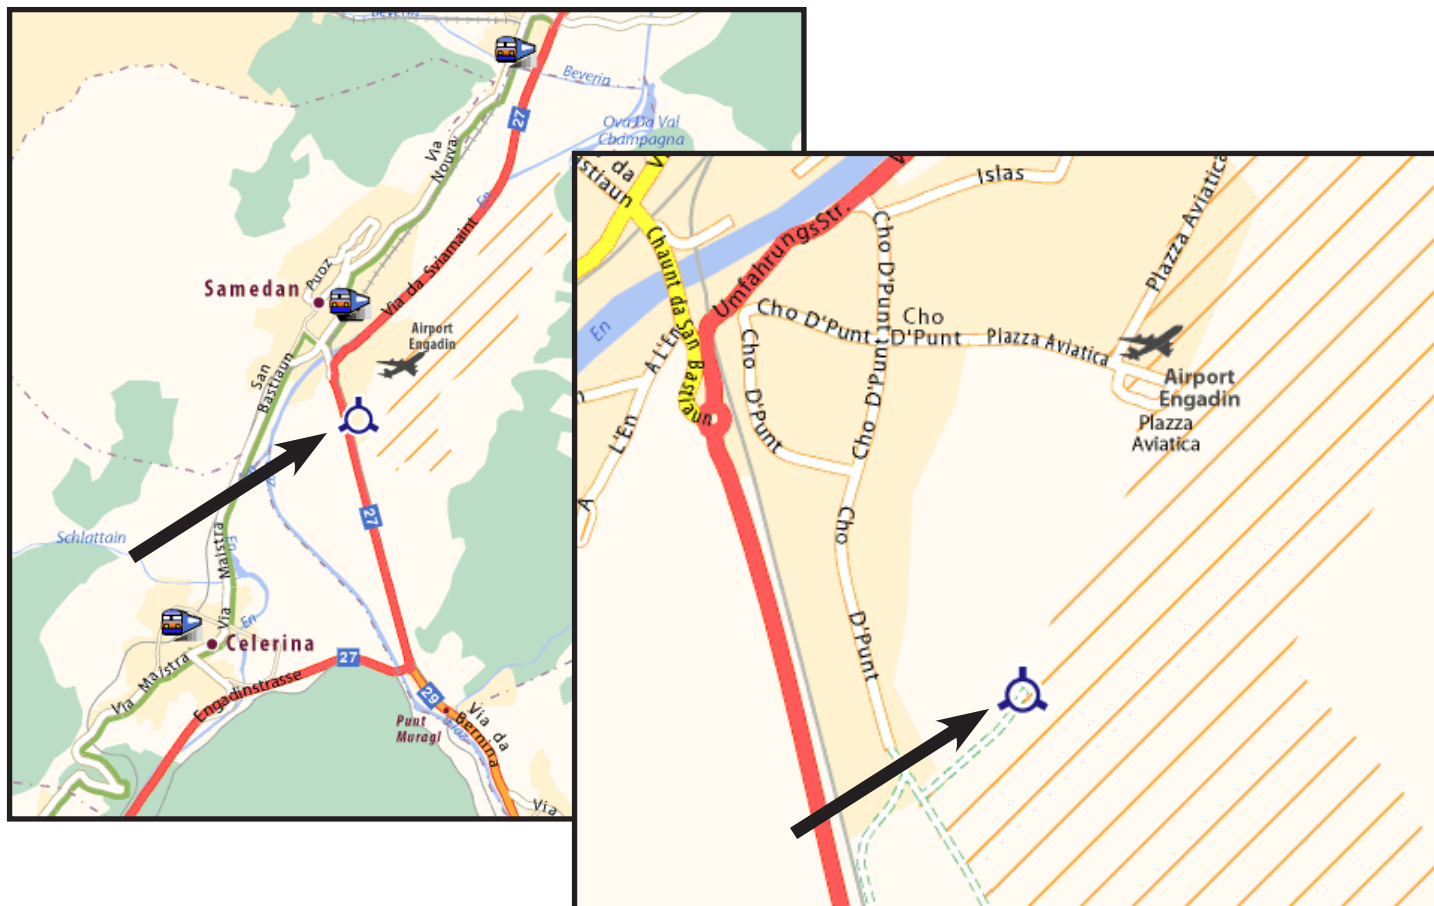

# Anfahrtsplan Samedan

## Anreise mit dem Auto

Von Zürich/St. Gallen

Autobahn A3/A13 in Richtung Chur - Ausfahrt Thusis-Süd/St. Moritz/Tiefencastel - Abbiegen in Richtung St. Moritz/Davos - Weiterfahren in Richtung Silvaplana/St. Moritz - Weiterfahren in Richtung Zernez/ Celerina/Schlarigna - In Samedan nach rechts abbiegen in die Cho d' Punt.

## Anreise mit Bahn/Bus/Tram

Ab Bahnhof Samedan: Fussweg 19 Minuten

[www.sbb.ch](http://www.sbb.ch)

RICOH SCHWEIZ AG

Cho d'Punt 57 | 7503 Samedan

Tel. 0844 360 360

Mail [info@ricoh.ch](mailto:info@ricoh.ch) | Web [www.ricoh.ch](http://www.ricoh.ch)