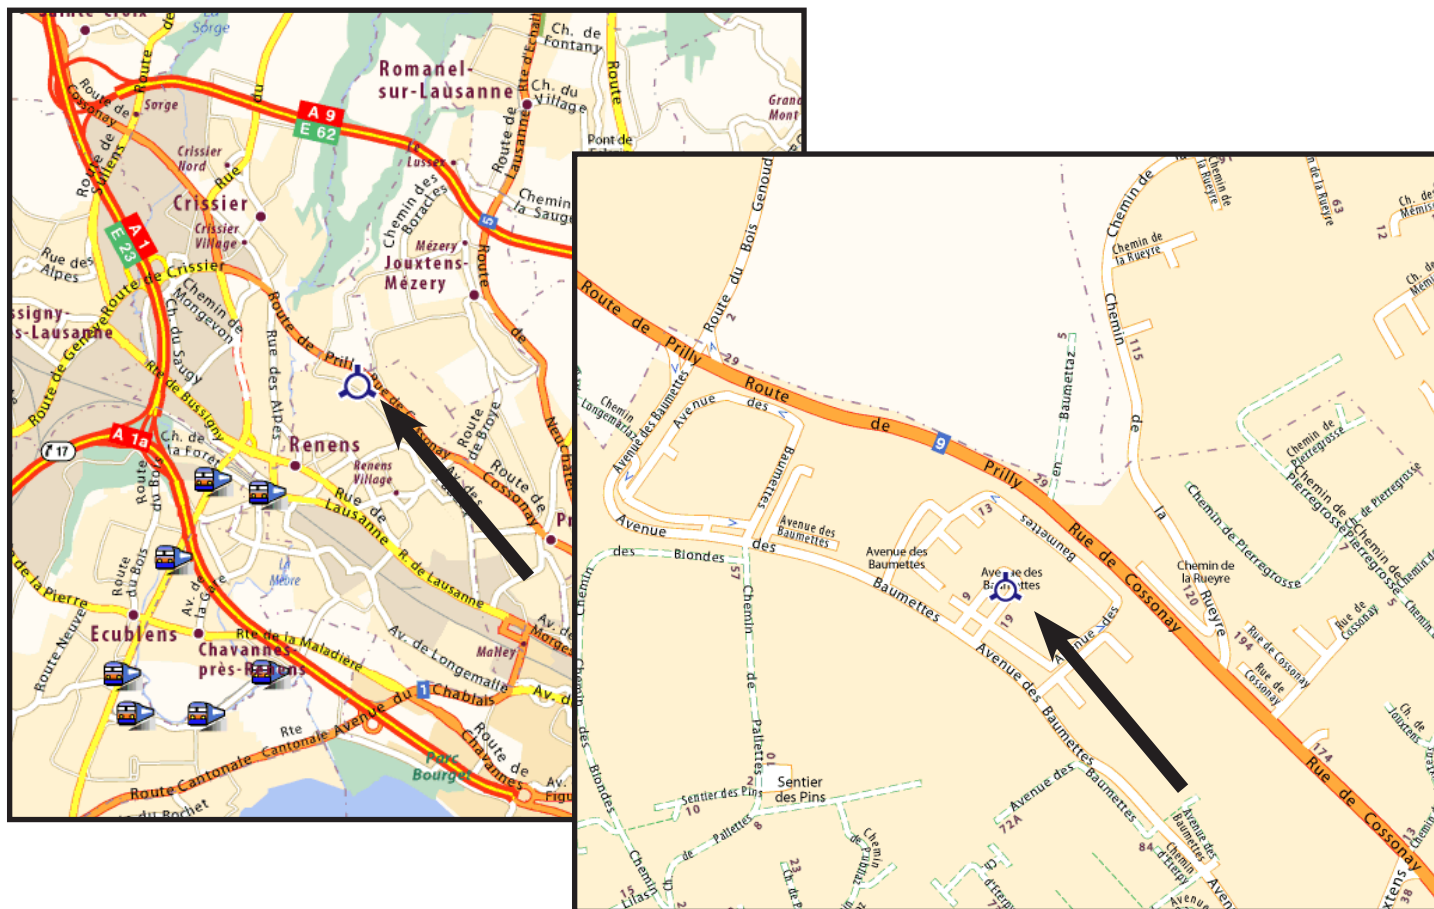

Plan d'itinéraire Renens

RICOH

En voiture

de Zurich/Saint-Gall/Berne

Autoroute A1 en direction de Berne/Lausanne - Prenez la sortie de Lausanne-Crissier - Tournez à gauche - tout droit direction Lausanne/Prilly, avant le 4ème feu à droite et vous êtes déjà à l'avenue des Baumettes - Nous sommes situés dans le complexe immobilier du Casib. Places de parc à disposition.

de Genève

Autoroute A1 en direction de Lausanne/Berne - Prenez la sortie de Lausanne-Crissier - Tournez à gauche - tout droit direction Lausanne/Prilly, avant le 3ème feu à droite et vous êtes déjà à l'avenue des Baumettes - Nous sommes situés dans le complexe immobilier du Casib. Places de parc à disposition.

www.map.search.ch

En train

Gare de Lausanne: Metro 2 jusqu'à Lausanne-Flon, Bus 18 jusqu'à Renens-Baumettes, à pied à environ 2 minutes

www.sbb.ch

RICOH SUISSE SA

Avenue des Baumettes 15 | 1020 Renens

Tel. 0844 360 360