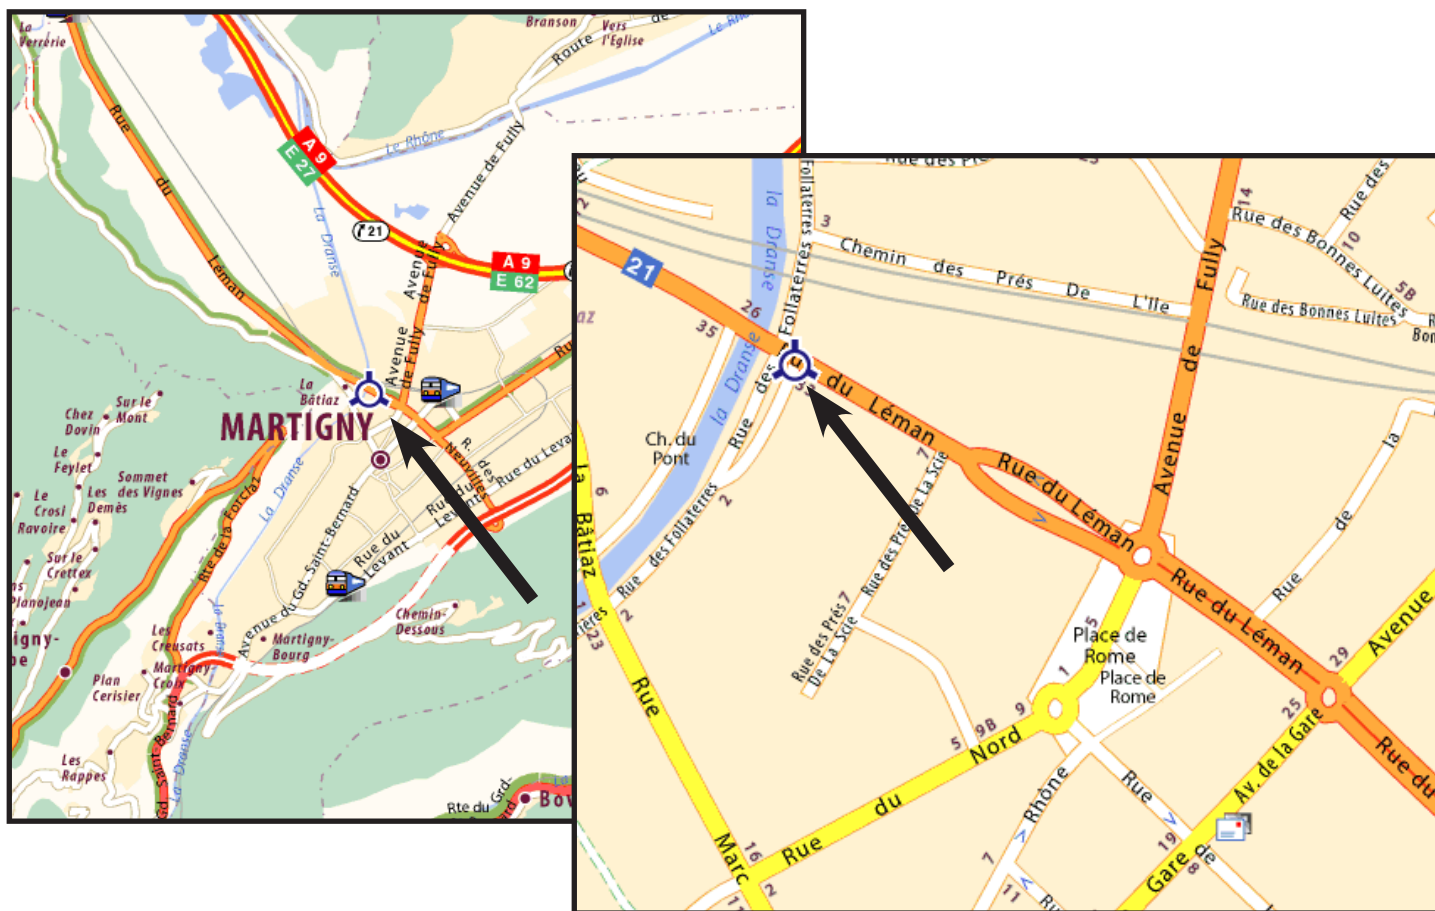

Plan d'itinéraire Martigny

RICOH

En voiture

de Zurich/Saint-Gall/Berne

Autoroute A1 en direction de Lausanne/Genève – A Berne prenez l’A12 en direction de Vevey/Fribourg - Prenez l’A9 en direction de Simplon/Martigny - Prenez la sortie de Martigny-Fully/Salvan - Continuez dans l’avenue de Fully en direction de Martigny/Vernayaz/Salvan - Au 2ème rond-point, tournez dans la Rue du Léman, 1ère sortie direction Vernayaz/Salvan.

de Lausanne

Autoroute A9 en direction du Simplon - Prenez la sortie de Martigny-Fully/Salvan - Continuez dans l’avenue de Fully en direction de Martigny/Vernayaz/Salvan - Au 2ème rond-point, tournez dans la Rue du Léman, 1ère sortie direction Vernayaz/Salvan.

www.map.search.ch

En train

De la gare de Martigny: à pied à environ 15 minutes

www.sbb.ch

RICOH SUISSE SA

Rue du Léman 33 | 1920 Martigny

Tel. 0844 360 360

Mail info@ricoh.ch | Web www.ricoh.ch