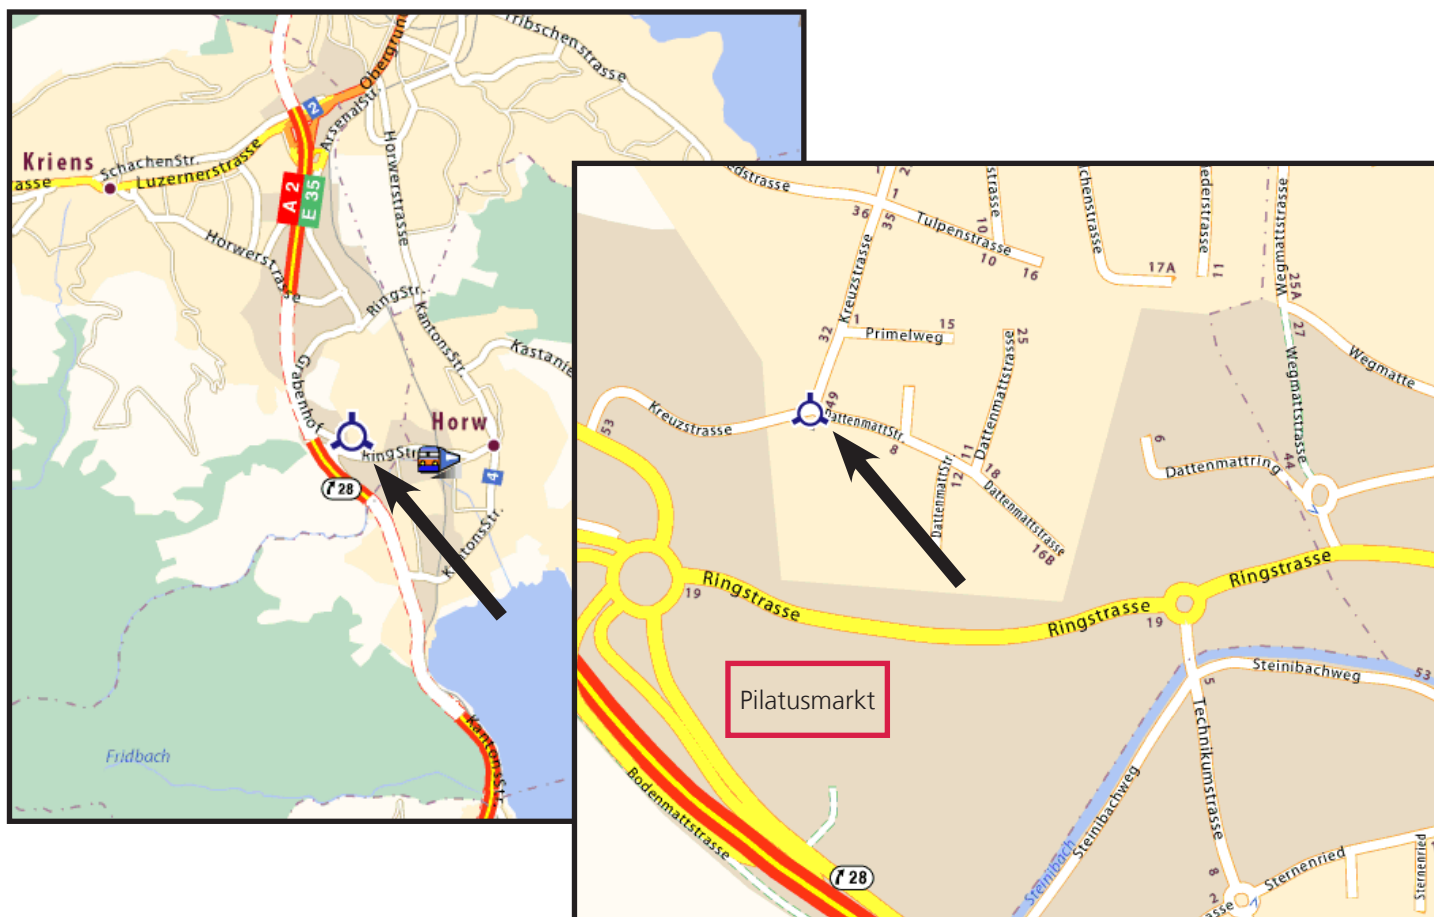

Anfahrtsplan Luzern

RICOH

Anreise mit dem Auto

Autobahn A4 in Richtung Luzern - Ausfahrt Luzern-Horw - Am Kreisell abbiegen in Richtung Kriens/
Luzern, 4. Ausfahrt - Nach 50m rechts abbiegen Richtung Dattenmatt.

www.map.search.ch

Anreise mit Bahn/Bus/Tram

Ab Bahnhof Horw: Bus 16 bis Kriens-Dattenmatt, Fussweg 3 Minuten

www.sbb.ch

RICOH SCHWEIZ AG
Kreuzstrasse 34 | 6010 Kriens
Tel. 0844 360 360
Mail info@ricoh.ch | Web www.ricoh.ch