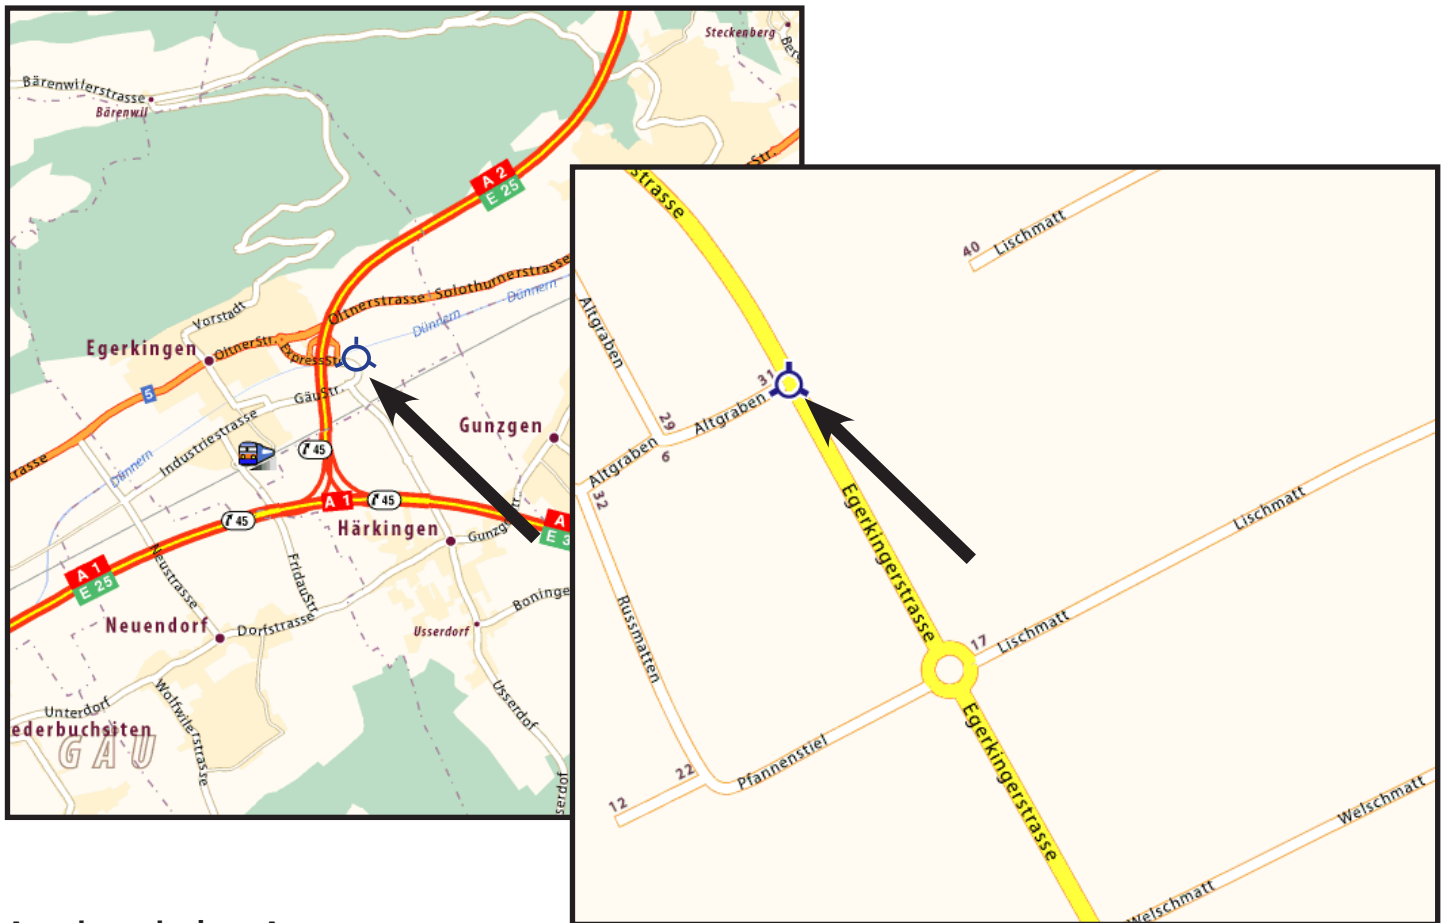

Anfahrtsplan Härkingen

RICOH

Anreise mit dem Auto

Von Zürich

Autobahn A1 in Richtung Baden/Lenzburg - Ausfahrt Karlsruhe/Basel/Egerkingen - Ausfahrt Egerkingen/Olten - Weiterfahren in Richtung Härkingen - Am Kreisel abbiegen, 2. Ausfahrt - Fahren Sie über die Eisenbahnbrücke in die Egerkingenstrasse - Ankunft in Härkingen, Altgraben 31.

Von Bern

Autobahn A1 in Richtung Kirchberg - Ausfahrt Karlsruhe/Basel/Egerkingen - Ausfahrt Egerkingen/Olten - Weiterfahren in Richtung Härkingen - Am Kreisel abbiegen, 2. Ausfahrt - Fahren Sie über die Eisenbahnbrücke in die Egerkingenstrasse - Ankunft in Härkingen, Altgraben 31.

Von Basel

Autobahn A2 in Richtung Luzern/Bern - Ausfahrt Egerkingen/Olten - Weiterfahren in Richtung Härkingen - Am Kreisel abbiegen, 2. Ausfahrt - Fahren Sie über die Eisenbahnbrücke in die Egerkingenstrasse - Ankunft in Härkingen, Altgraben 31.