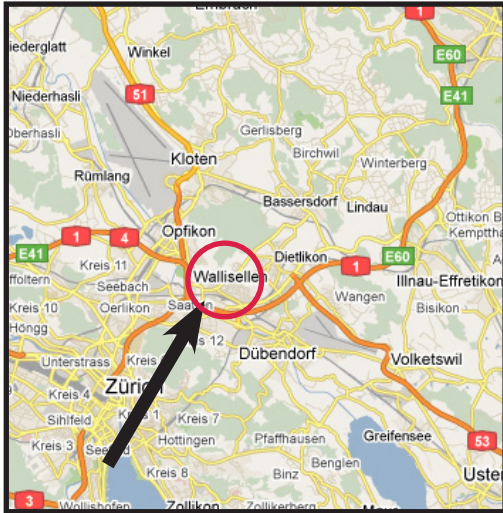

# Anfahrtsplan Wallisellen

## Anreise mit dem Auto

von St. Gallen

Autobahn A1 bis Ausfahrt Wallisellen, rechts abbiegen (Neugutstrasse), 1 Km geradeaus durch das Dorf, beim Kreisell links die 3. Ausfahrt (alte Winterthurerstrasse), beim Blinklicht links abbiegen (Schwarzackerstrasse), dann rechts in die Hertistrasse einbiegen.

von Bern/Basel

Autobahn A1 bis Ausfahrt Wallisellen/Dübendorf, Richtung Zürich, 1 Km gerade aus (Überlandstrasse), bei der 2. Kreuzung rechts auf die Brücke abbiegen (Weststrasse), beim Kreisell die zweite Ausfahrt nehmen, unter der SBB-Unterführung durch, bei beiden Blinklichtern rechts, danach rechts in die Hertistrasse abbiegen. (alte Winterthurerstrasse, Schwarzackerstrasse, Hertistrasse).

von Chur

Autobahn A1 bis Ausfahrt Zürich-Aubugg, weiter geradeaus, an der Kreuzung weiter Richtung Wallisellen (Überlandstrasse), an der nächsten Kreuzung links auf die Brücke abbiegen (Weststrasse), beim Kreisell die 2. Ausfahrt nehmen, unter der SBB-Unterführung durch, bei beiden Blinklichtern rechts, danach rechts in die Hertistrasse abbiegen. (alte Winterthurerstrasse, Schwarzackerstrasse, Hertistrasse).