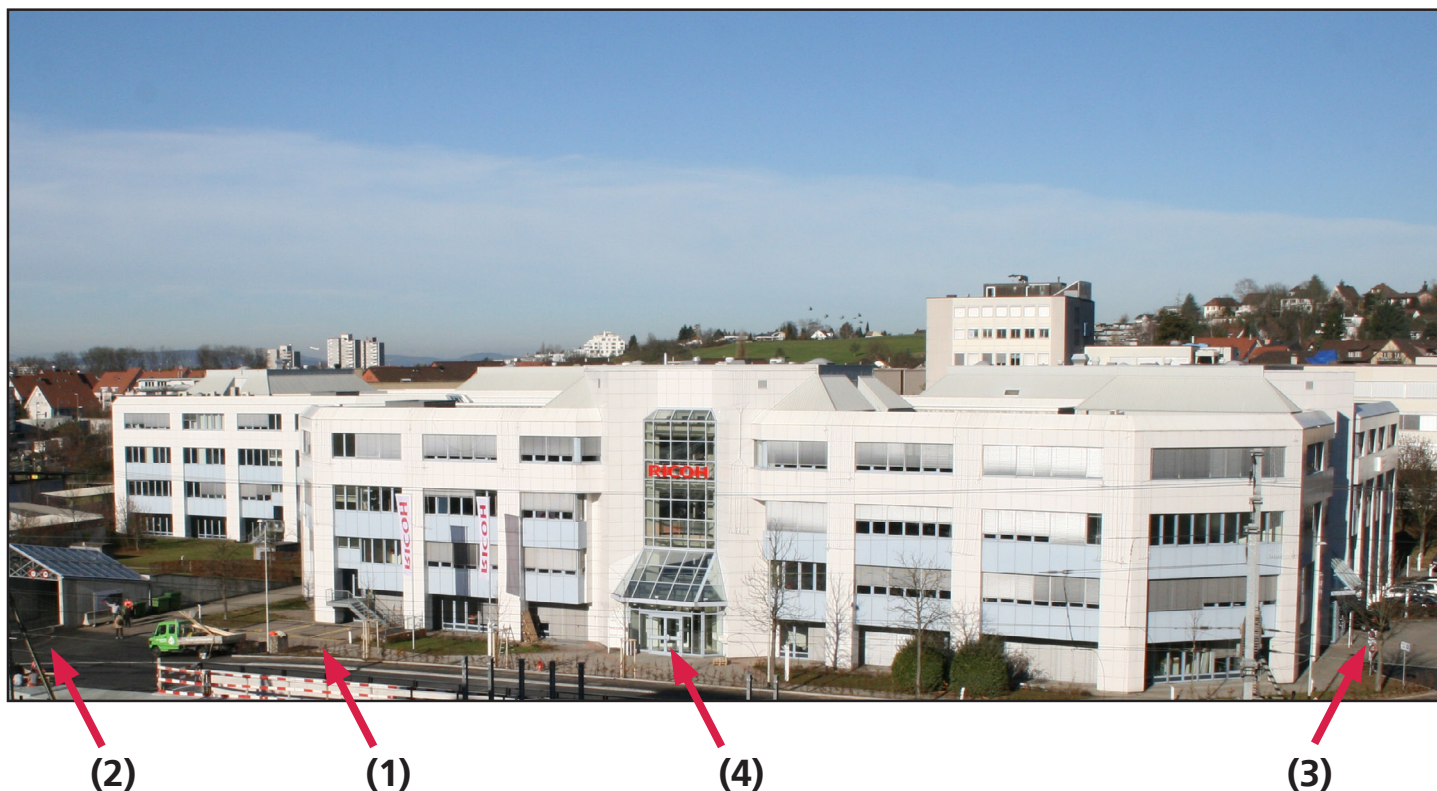

Anfahrtsplan Wallisellen

RICOH

Parkmöglichkeiten befinden sich links neben dem Haupteingang **(1)**,
im 1. Untergeschoss **(2)** sowie auf der rechten Seite des Gebäudes **(3)** .

Bitte benutzen Sie den Haupteingang und melden Sie sich am Empfang **(4)**.

Vielen Dank.

RICOH SCHWEIZ AG
Hertistrasse 2 | 8304 Wallisellen
Tel. 0844 360 360
Mail info@ricoh.ch | Web www.ricoh.ch