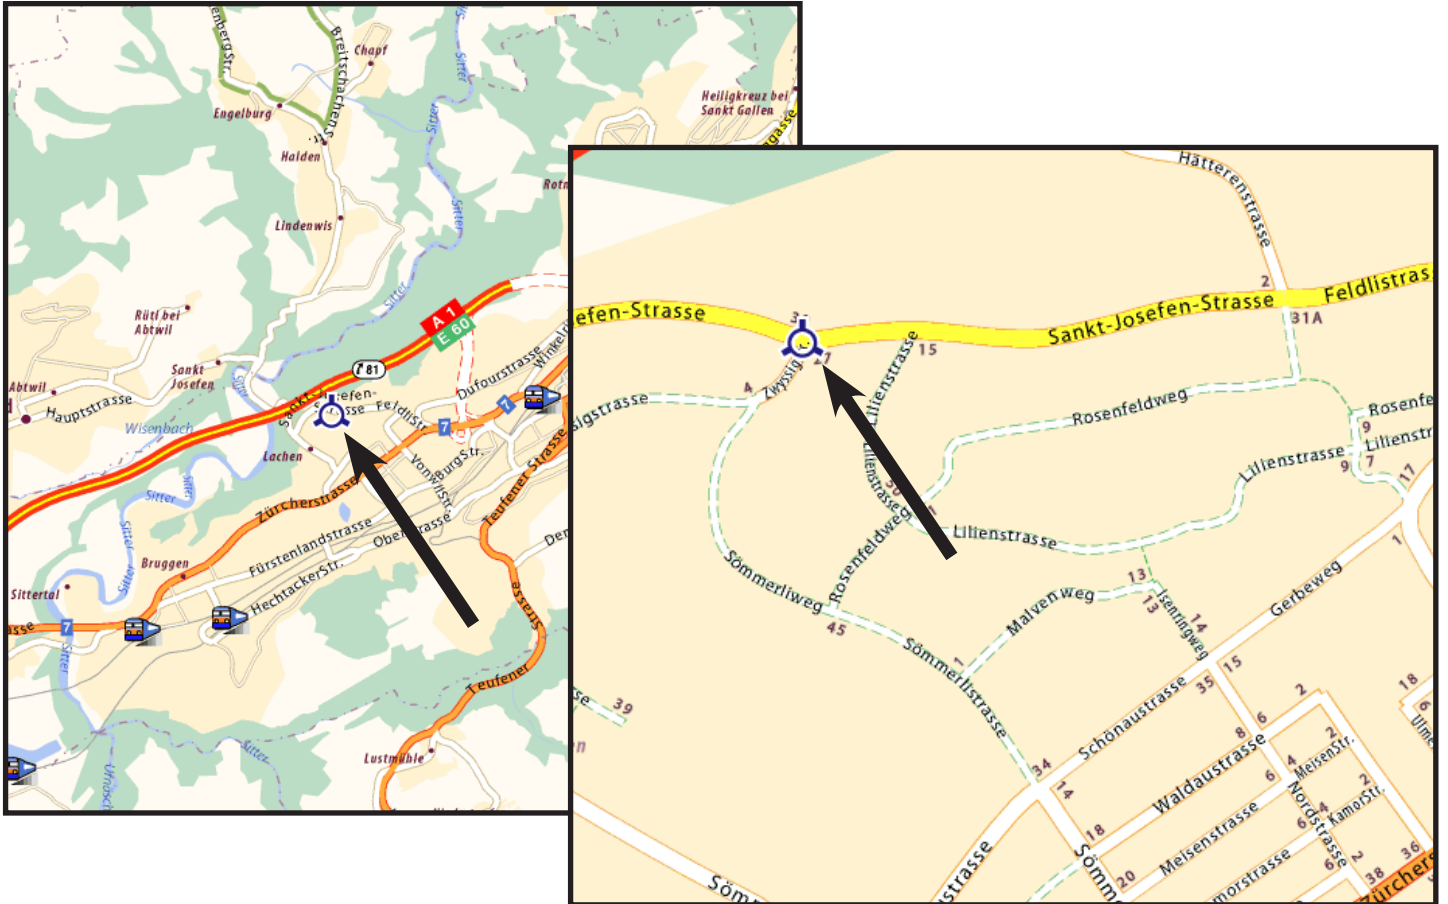

# Anfahrtsplan St. Gallen

## Anreise mit dem Auto

Von Zürich/Bern/Basel

Autobahn A1 in Richtung Winterthur/St. Gallen - Ausfahrt St. Gallen-Kreuzbleiche/Zentrum/Appenzell - In St. Gallen weiterfahren auf der Rosenbergstrasse - Rechts Abbiegen in Richtung Engelburg - Übergang in die Feldlistrasse - Ankunft in der Sankt-Josefen-Strasse.

Von Chur/St. Margrethen

Autobahn A1 in Richtung Zürich/St. Gallen - Ausfahrt St. Gallen-Kreuzbleiche/Zentrum/Appenzell - In St. Gallen weiterfahren auf der Rosenbergstrasse - Übergang in die Feldlistrasse - Ankunft in der Sankt-Josefen-Strasse.