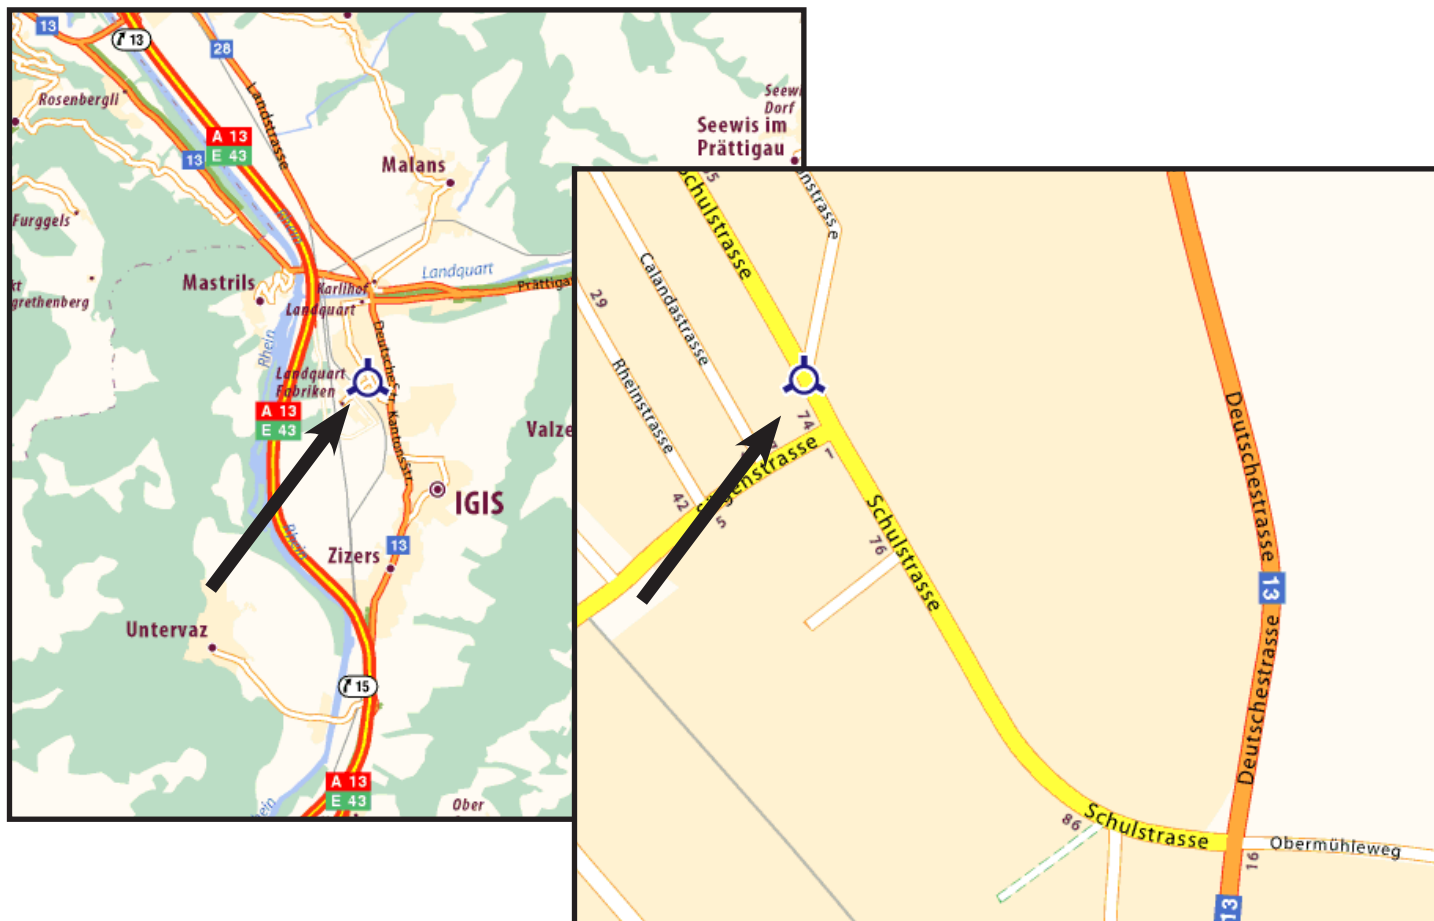

Anfahrtsplan Landquart

RICOH

Anreise mit dem Auto

Von Zürich/St. Gallen
A13 in Richtung Chur - Ausfahrt Landquart/Davos/Vereina - Am Kreisell abbiegen in Richtung Davos/
Chur, 3. Ausfahrt - Am nächsten Kreisell abbiegen in Richtung Landquart Fabriken, 1. Ausfahrt - Am
nächsten Kreisell in die Bahnhofstrasse abbiegen, 1. Ausfahrt - Nach ca. 500 Meter links abbiegen in
die Schulstrasse.

www.map.search.ch

Anreise mit Bahn/Bus/Tram

Ab Bahnhof Landquart: Bus bis Schulhaus Ried, Fussweg 3 Minuten

www.sbb.ch

RICOH SCHWEIZ AG
Schulstrasse 74 | 7302 Landquart
Tel. 0844 360 360
Mail info@ricoh.ch | Web www.ricoh.ch